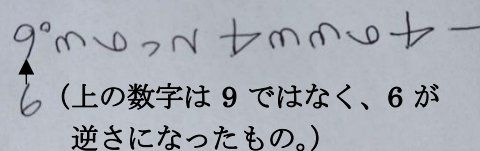

(上の数字は9ではなく、6が逆さになったもの。)