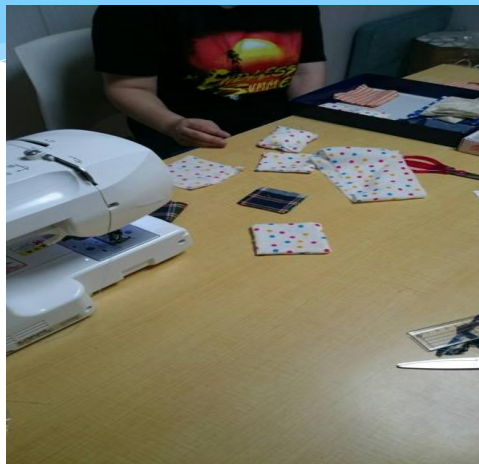

職員4名 利用者14名

農耕班の主な作業は、午前畑に行き、野菜の収穫及び草取りを行います。収穫した野菜は、綺麗に拭き、また葉物野菜は、虫食いの葉を取り除き、軽量し、袋詰めをします。午後から、スーパーへ納品に行きます。その他、耕運機を使い畝を作り、次に植える野菜の準備を行ったり、月に2度の市役所販売も行っております。

《手工芸班》

職員2名 利用者4名

手工芸班のモットーは「自分自身が買いたいと思う物を作る！」です。スタートしたばかりの今は、作品の完成度を上げるために、ミシンや手縫いの練習を日々、行っている方、持ち前の手の器用さを生かし早速、作品作りに取り組んでいる方と、それぞれの目標に向かって頑張っています。

ミシン縫い

牛乳パックで椅子づくり

エコクラフト

《受注班》

職員2名 利用者7名

受注班では、病院やホテルで使い古された袋状の枕カバーを裂き、正方形の1枚の布にするウェス作りを行っています。皆さん手際が良く、どんどん作業を進めています。この出来上がったウェスは、機械油を良く吸い取るということで工場では、欠かせない物なのだそうです。

15kgに軽量し大きな袋に入れ、納品します

千葉県立博物館